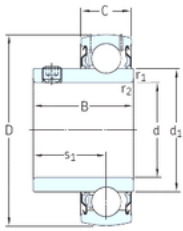

SIGMA BEARING AND Machinery Co.,Ltd

YAT

63,5 mm x 120 mm x 68,3 mm SKF
YAR213-208-2RF deep groove ball bearings

Bearing No. YAR213-208-2RF

YAR213-208-2RF Bearing 2D drawings and 3D CAD models

Size	63.5x120x68.3 mm
Bore Diameter	63,5 mm
Outer Diameter	120 mm
Width	68,3 mm
d	63,5 mm
D	120 mm
B	68,3 mm
C	27 mm
d1	82,5 mm
r1 min.	1,5 mm
r2 min.	1,5 mm
s1	42,9 mm
Weight	1,9 Kg
Basic dynamic load rating (C)	57,2 kN
Basic static load rating (C0)	40 kN
Fatigue load limit (Pu)	1,7